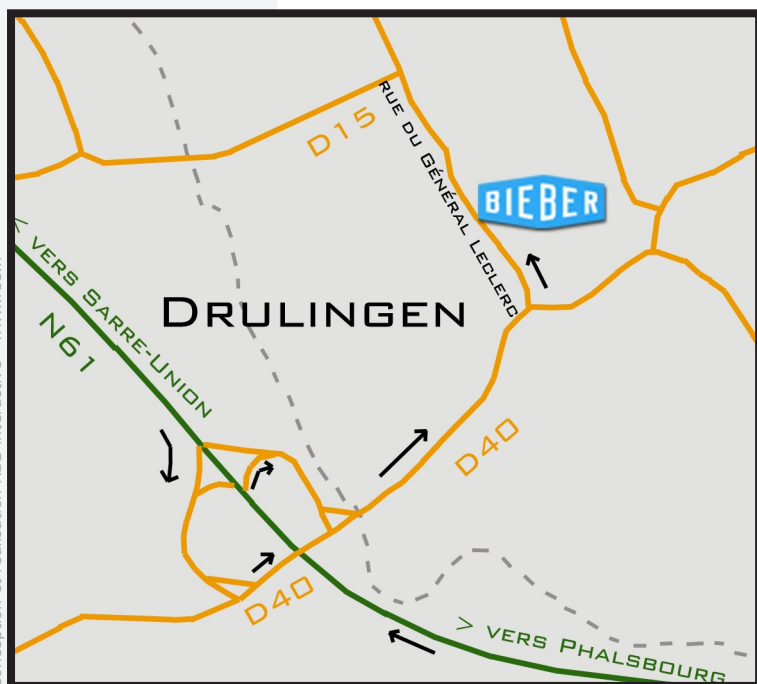

PLAN D'ACCES

Sortie Sarre-Union sur A4 :

A la sortie du péage, prendre au rond point à droite direction Drulingen (7 km).

Sortie Phalsbourg sur A4 :

A la sortie du péage, prendre au rond point à gauche direction Phalsbourg.
Dans Phalsbourg, au feu tricolore prendre à gauche direction Drulingen (13 km).