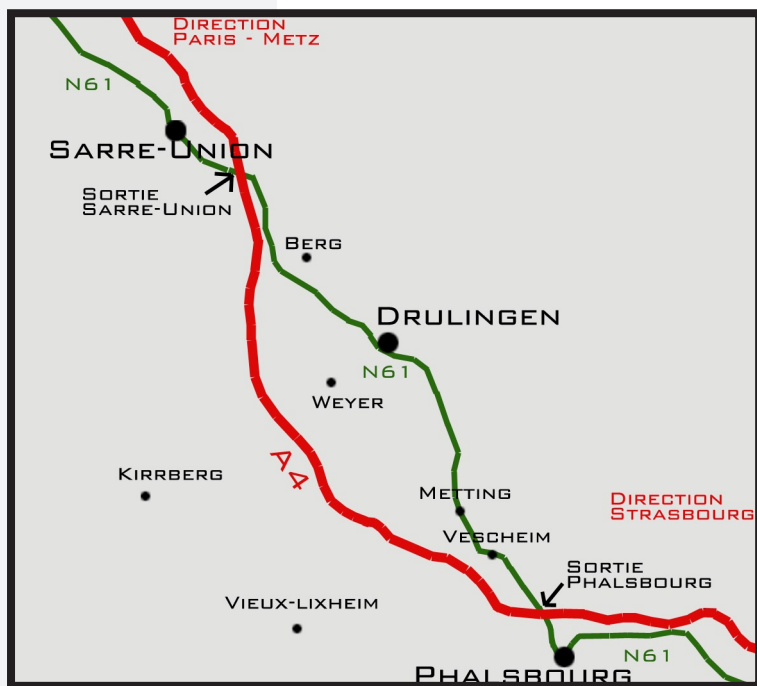

PLAN D'ACCES

Sortie Sarre-Union sur A4 :

A la sortie du péage, prendre au rond point à droite direction Drulingen (7 km).

Sortie Phalsbourg sur A4 :

A la sortie du péage, prendre au rond point à gauche direction Phalsbourg.
Dans Phalsbourg, au feu tricolore prendre à gauche direction Drulingen (13 km).